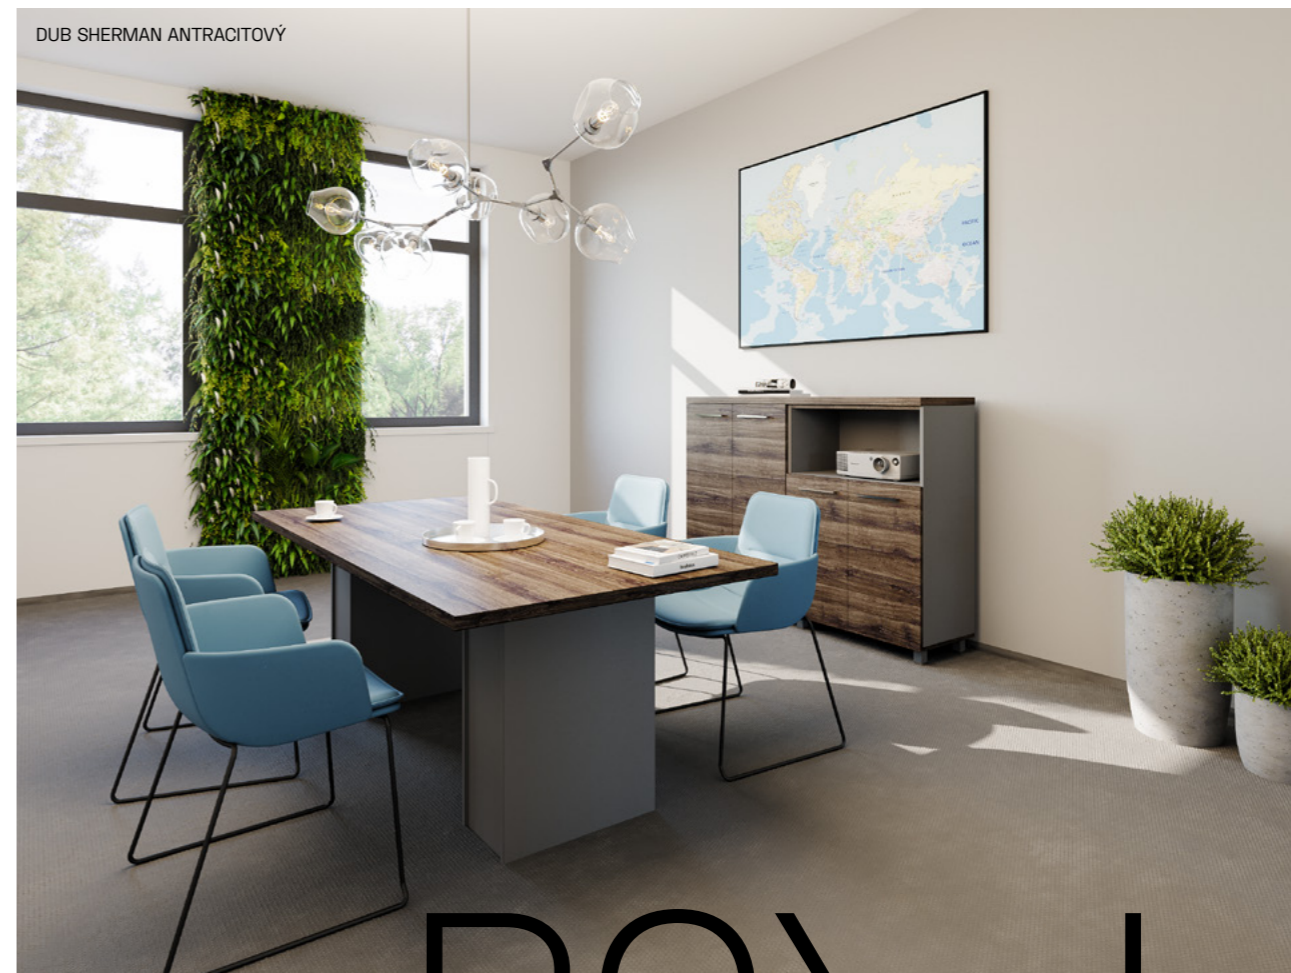

DUB SHERMAN ANTRACITOVÝ