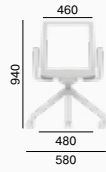

203,F34

13 kg

203,F80

14 kg

203-Z

11 kg

14 kg

203,F95

213,F90

Lyra Net

11 kg

11 kg