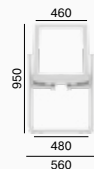

203,F34

13 kg

203,F80

14 kg

203-Z

11 kg

14 kg

203,F95

213,F90

Lyra Net

11 kg

11 kg