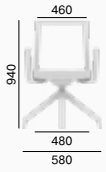

203,F34

13 kg

203,F80

14 kg

203-Z

11 kg

14 kg

203,F95

213,F90

Lyra Net

11 kg

11 kg