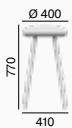

SP-770

6 kg

SP-500

6 kg

SP-670

7 kg