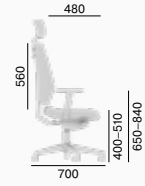

280-SYS,HO