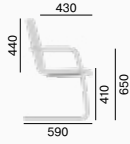

Stream est une série de chaises à usage quotidien qui offrent ergonomie et confort d'assise tout au long des heures de travail. L'assise et le dossier confortablement rembourrés peuvent être ajustés selon les besoins de l'utilisateur, ou la chaise peut être équipée de toute une gamme d'accessoires. La série Stream comprend également deux types de chaises de conférence empilables, qui complètent convenablement les espaces avec des chaises de travail pivotantes, mais peuvent également être utilisées séparément.

280-SYS,HO

280-SYS

282-Z

283-Z

Stream

10 kg

5

6